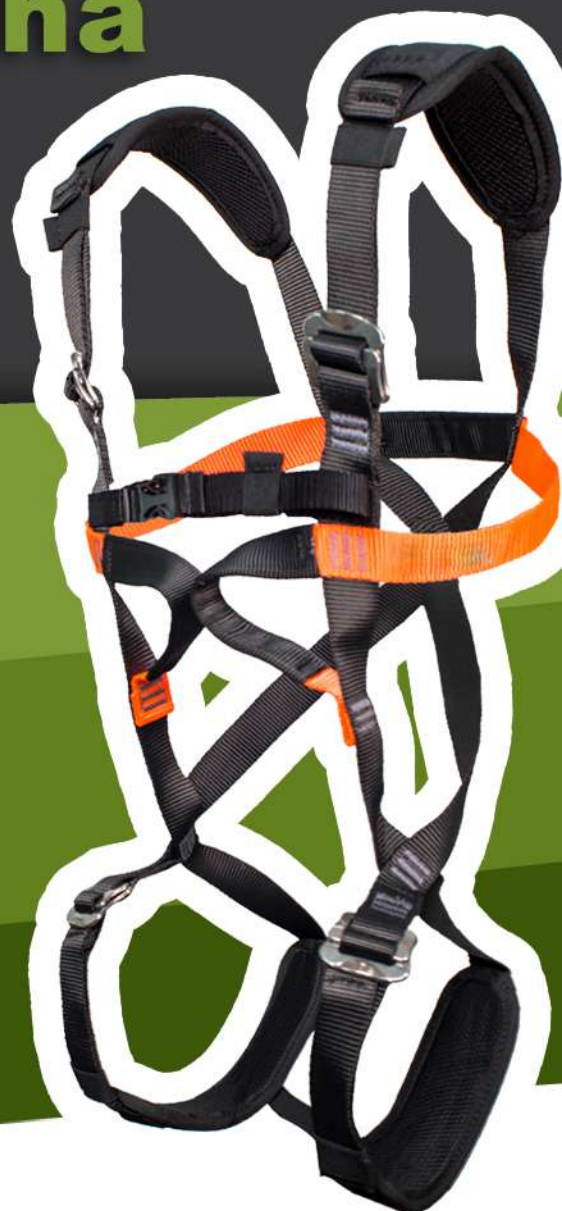

Código:
INCAINITO

Dimensões:
Pernas:
38cm - 65cm
Ombro à Pernas:
68cm - 85cm
Peso: 600g

Cadeirinha Integral Infantil

Descritivo Técnico

Cadeirinha Integral Infantil

desenvolvida para Uso infantil em esportes de aventura em geral, como arvorismo e tirolesa;

Confeccionada em fita plana de poliéster de 28mm;

Produto que visa mais segurança para as atividades infantis.

Uso recomendado:

Para atividades recreativas infantis de esportes de aventura;

Costuras de segurança produzida em máquinas computadorizadas que garante padronização na quantidade de pontos, maior controle na qualidade, garantindo resistência e conformidade na produção;

Fivelas de aço inox, que são mais resistentes a abrasão e oxidação;

Com seu peitoral em "H" a cadeirinha se ajusta com facilidade ao usuário.

Etiqueta com dados do produto, lote e QR code para site e outras informações.